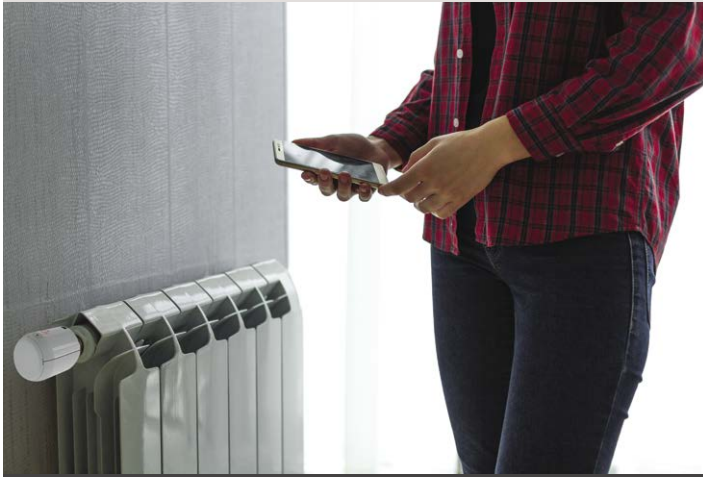

Rénovation

Pilotage automatique ou à distance d'un radiateur hydraulique