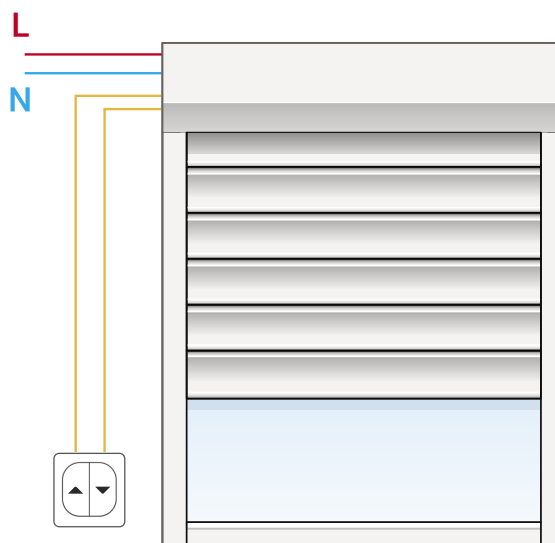

## Compatible avec les modules NodOn :

\*SIN-2-RS-01

\*SIN-4-RS-20