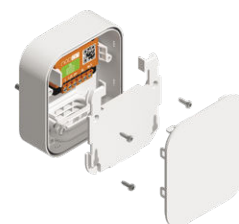

CATEGORIE	DESIGNATION - ARTICLE	REFERENCE
TÉLÉCOMMANDE	 Télécommande Soft Remote EnOcean Cozy White sans pile	CRC-2-6-01
	 Télécommande Soft Remote EnOcean Tech Blue sans pile	CRC-2-6-02
	 Télécommande Soft Remote EnOcean Cozy Grey sans pile	CRC-2-6-03
INTERRUPTEURS MURAUX	 Interrupteur EnOcean sans fil et sans pile Cozy White	CWS-2-1-01
	 The Soft Button EnOcean	TSB-2-2-01
INTERRUPTEUR DE SOL	 Interrupteur de Sol EnOcean	CFS-2-1-05
CAPTEUR	 Capteur de température EnOcean Blanc	STP-2-1-05
	 Capteur de température et d'humidité EnOcean Blanc	STPH-2-1-05
DETECTEUR	 Détecteur de mouvement EnOcean sans fil	PIR-2-1-01
	 Détecteur d'ouverture portes et fenêtres EnOcean Blanc	SDO-2-1-05
PRISE	 Prise intelligente EnOcean ON/OFF alerte de coupure de courant - Type E	ASP-2-1-00
	 Micro Smart Plug EnOcean ON/OFF et mesure de consommation - Type E	MSP-2-1-01
	 Micro Smart Plug EnOcean ON/OFF et mesure de consommation - Type Schuko	MSP-2-1-11

CATEGORIE	DESIGNATION - ARTICLE	REFERENCE
MODULE	 Module Multifonction EnOcean	SIN-2-1-01
	 Module Eclairage ON/OFF EnOcean	SIN-2-2-01
	 Module Volet Roulant EnOcean	SIN-2-RS-01
	 Module Chauffage Fil Pilote EnOcean	SIN-2-FP-01
	 Module Contact Sec Zigbee	SIN-4-1-20_PRO
	 Module Eclairage Zigbee	SIN-4-2-20_PRO
	 Module Volet Roulant Zigbee	SIN-4-RS-20_PRO
ACCESSOIRE	 Kit 5 boîtiers Rail DIN v2 pour module connecté compatible fil pilote	DRB-2-2-00

À venir

**Module Chauffage
Fil Pilote Zigbee**

**Interrupteur Zigbee
Green Power
et sans fil**

**Télécommande
Octan EnOcean**

DCL
(micromodule non inclus)

**Boîtier de pose
en saillie**
(module non inclus)